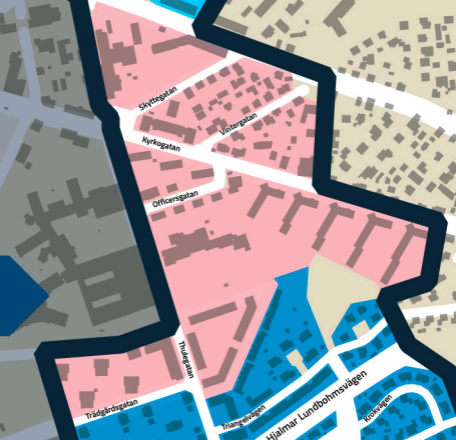

SPORTHALL

SAMETINGET

LKAB

SJUKHUS

STADSHUSET

STORA COOP

MALMVÄGEN

TUOLLUVAARA

KIIRUNAVAARA

LOMBOLO

Ala-lombolo

500 m

HJALMAR LUNDBOHMSGÅRDEN

LUOSSA VAARASKOLAN

Prioritering utökad påverkan

- Etapp 2.1: 2030-2032
- Etapp 2.2: 2032-2033
- Etapp 3: 2033-2034

MATOJÄRVI

HÖGALIDSKOLAN

SPORTHALL

Skyttegatan

Vintergatan

Kyrkogatan

Officersgatan

Thunbergsgatan

Trädgårdsgatan

Triangelvägen

Hjalmar Lundbohmsvägen

Krokvägen

STORA COOP

Lombolaleden

Lombisvägen

Värmeverksvägen