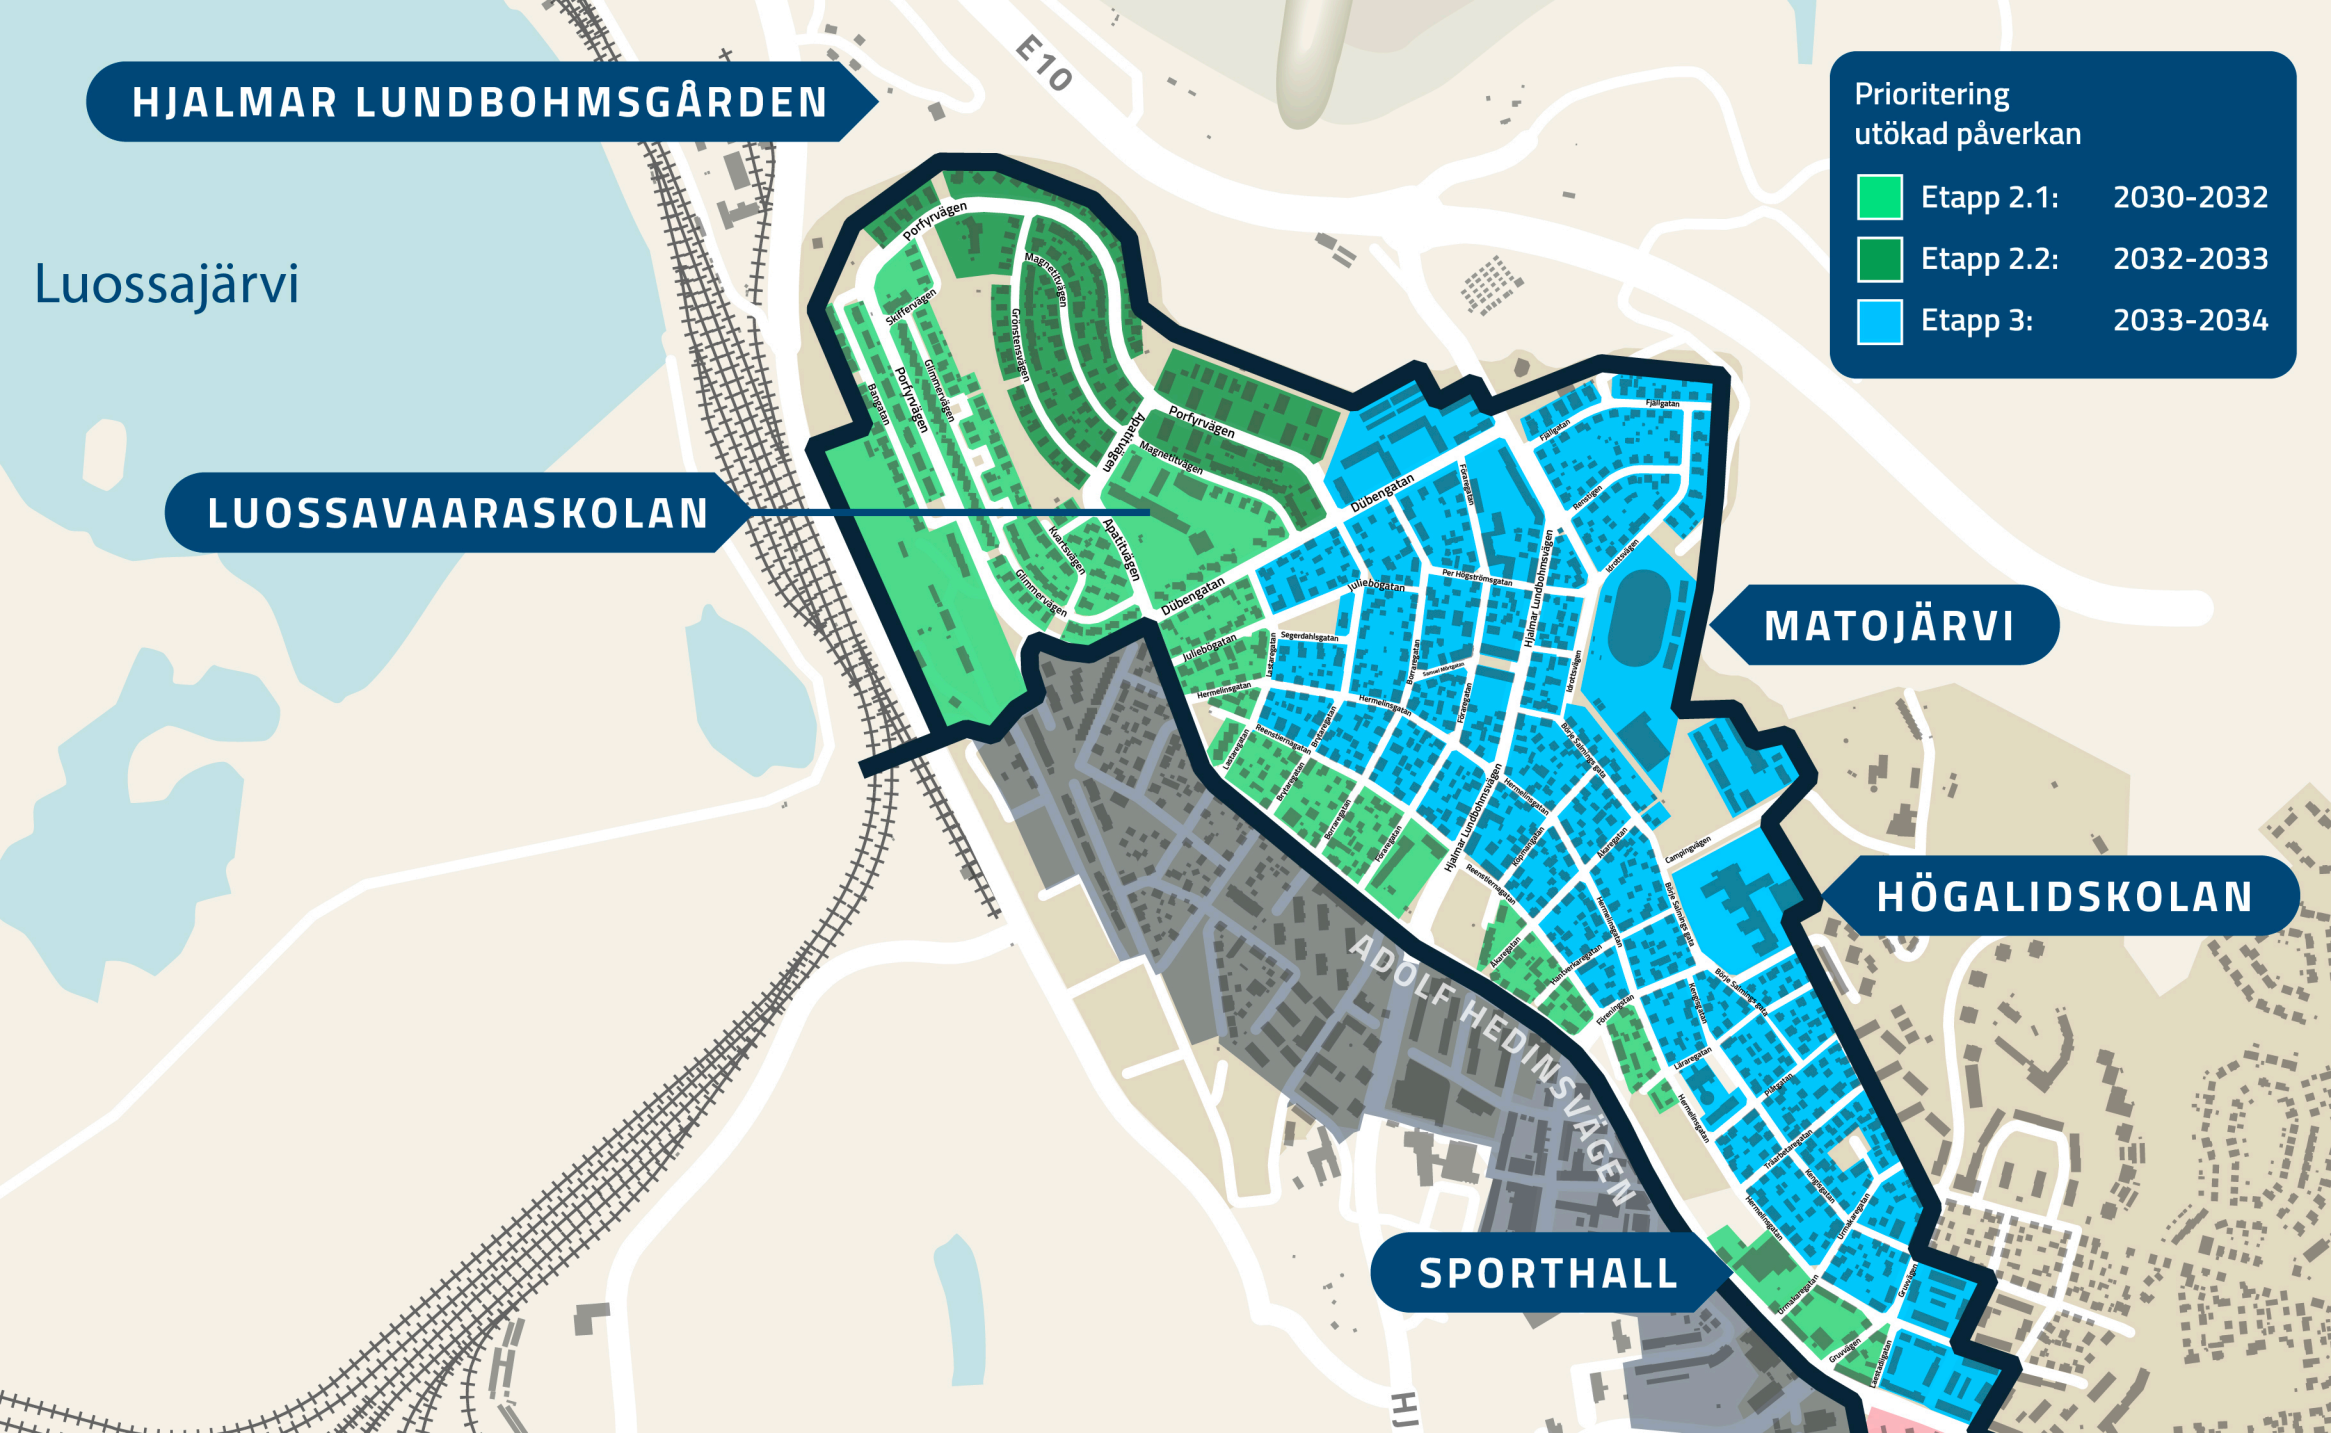

HJALMAR LUNDBOHMSGÅRDEN

LUOSSA VAARASKOLAN

Prioritering utökad påverkan

- Etapp 2.1: 2030-2032
- Etapp 2.2: 2032-2033
- Etapp 3: 2033-2034

MATOJÄRVI

HÖGALIDSKOLAN

SPORTHALL